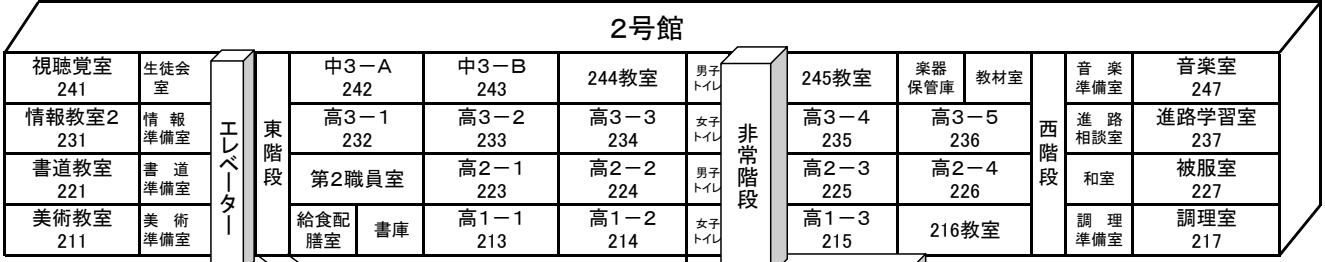

令和4年度広島県立三次中学校・高等学校 校舎配置図 (R4.3.23)

- 倉庫
- 部室
- 中学校倉庫
- ゴミ収集場

東門

正門

乗用車駐車可能エリア

乗用車駐車可能エリア

マイクロ駐車可能領域