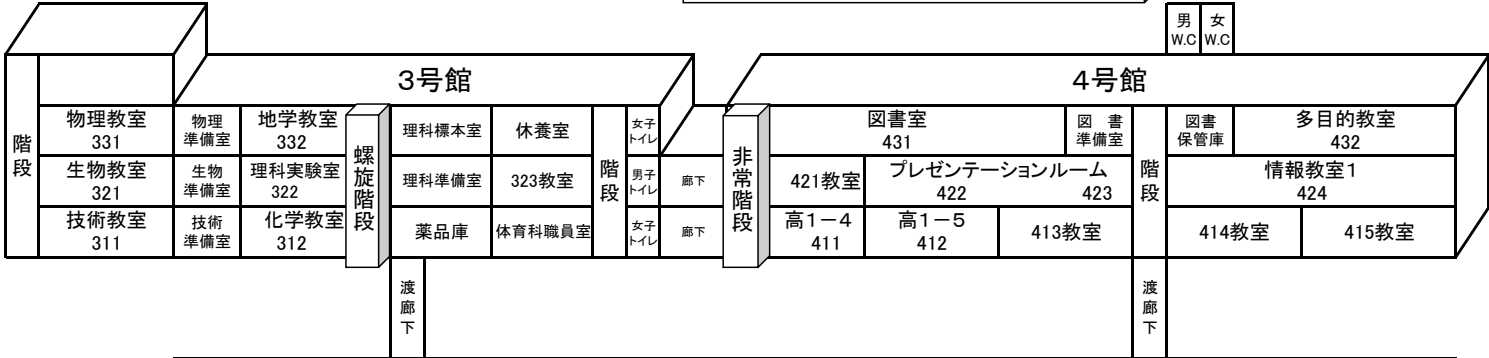

令和4年度広島県立三次中学校・高等学校 校舎配置図 (R4.3.23)

- 倉庫
- 部室
- 中学校倉庫
- ゴミ収集場

東門

正門

乗用車駐車可能エリア

乗用車駐車可能エリア

マイクロ駐車可能領域